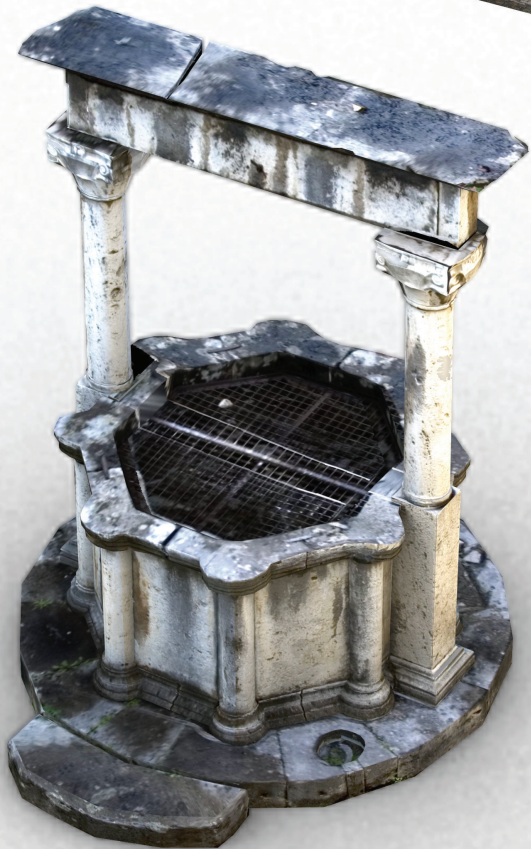

POZZO #23
Chiostro piccolo
dell'Annunziata

POZZO #23

Chiostro piccolo dell'Annunziata

Sequenza di immagini utilizzate per la foto restituzione

Data: 15/11/2007
Risoluzione immagine: 3008 x 2000 px
Profondità bit: 24
Modello fotocamera: Nikon D70
Velocità otturatore: 1/50 sec
Apertura diaframma: f/3.5
Lunghezza focale (35mm): 27 mm

9

POZZO #23

Chiostro piccolo dell'Annunziata

Prospetti

Data: 15/11/2007

POZZO #23

Chiostrino piccolo dell'Annunziata

Data: 15/11/2007
Risoluzione immagine: 3008 x 2000 px
Profondità bit: 24
Modello fotocamera: Nikon D70
Velocità otturatore: 1/50 sec
Apertura diaframma: f/3.5
Lunghezza focale (35mm): 27 mm

POZZO #23

Chiostro piccolo dell'Annunziata

Data: 15/11/2007
Risoluzione immagine: 3008 x 2000 px
Profondità bit: 24
Modello fotocamera: Nikon D70
Velocità otturatore: 1/50 sec
Apertura diaframma: f/3.5
Lunghezza focale (35mm): 27 mm