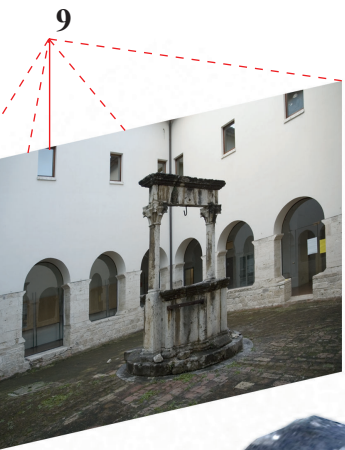

POZZO #23
Chiostro piccolo
dell'Annunziata

POZZO #23

Chiostro piccolo dell'Annunziata

Sequenza di immagini utilizzate per la foto restituzione

Data: 15/11/2007
Risoluzione immagine: 3008 x 2000 px
Profondità bit: 24
Modello fotocamera: Nikon D70
Velocità otturatore: 1/50 sec
Apertura diaframma: f/3.5
Lunghezza focale (35mm): 27 mm

9

POZZO #23

Chiostro piccolo dell'Annunziata

Prospetti

Data: 15/11/2007

POZZO #23

Chiostrino piccolo dell'Annunziata

Data: 15/11/2007
Risoluzione immagine: 3008 x 2000 px
Profondità bit: 24
Modello fotocamera: Nikon D70
Velocità otturatore: 1/50 sec
Apertura diaframma: f/3.5
Lunghezza focale (35mm): 27 mm

POZZO #23

Chiostro piccolo dell'Annunziata

Data: 15/11/2007
Risoluzione immagine: 3008 x 2000 px
Profondità bit: 24
Modello fotocamera: Nikon D70
Velocità otturatore: 1/50 sec
Apertura diaframma: f/3.5
Lunghezza focale (35mm): 27 mm