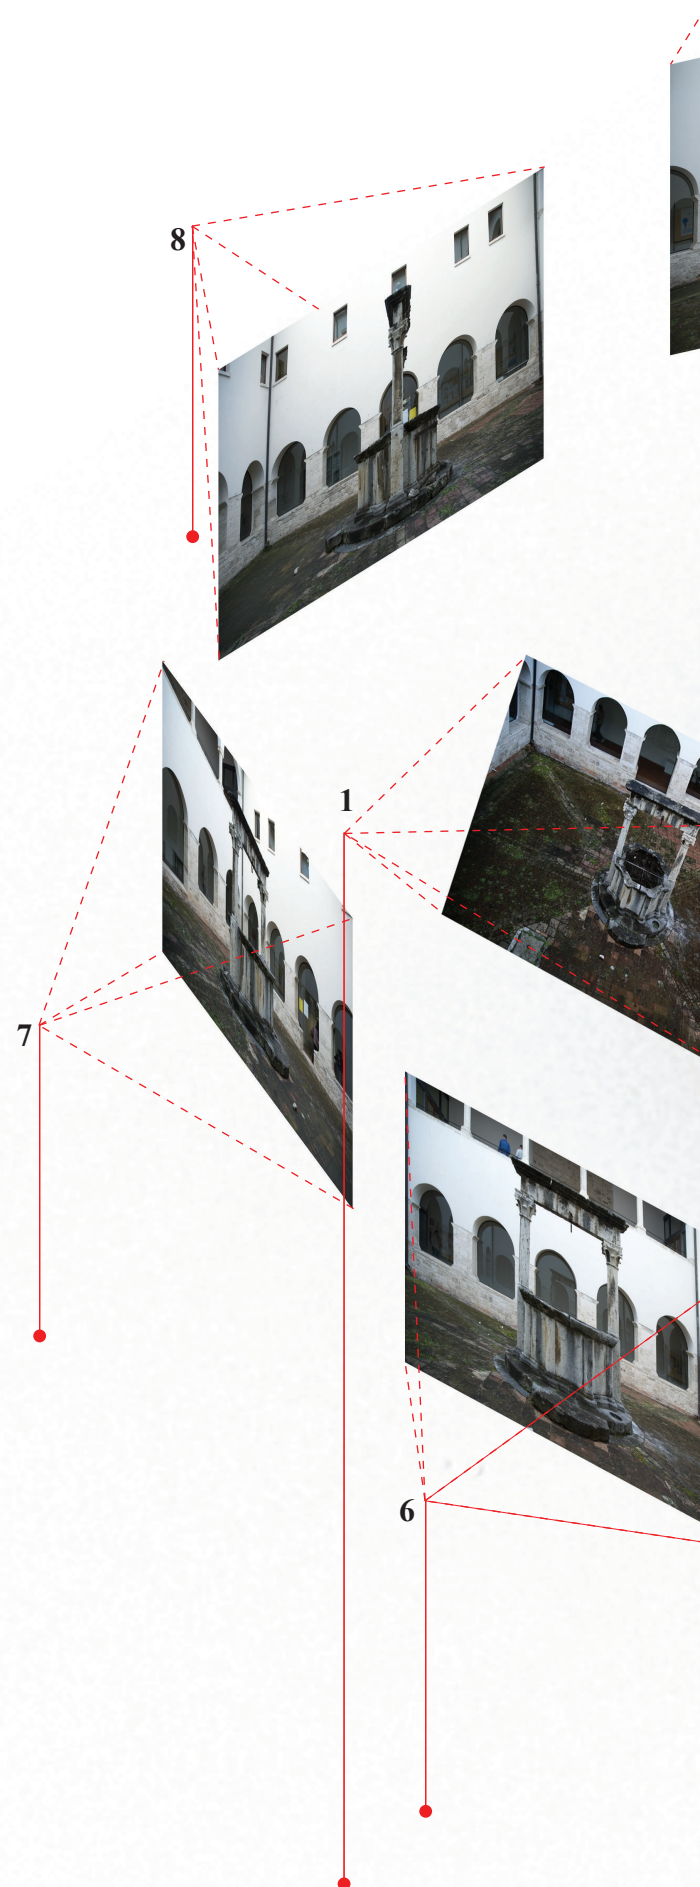

POZZO #23
Chiostro piccolo
dell'Annunziata

POZZO #23

Chiostro piccolo dell'Annunziata

Sequenza di immagini utilizzate per la foto restituzione

Data: 15/11/2007
Risoluzione immagine: 3008 x 2000 px
Profondità bit: 24
Modello fotocamera: Nikon D70
Velocità otturatore: 1/50 sec
Apertura diaframma: f/3.5
Lunghezza focale (35mm): 27 mm

9

POZZO #23

Chiostro piccolo dell'Annunziata

Prospetti

Data: 15/11/2007

POZZO #23

Chiostrino piccolo dell'Annunziata

Data: 15/11/2007
Risoluzione immagine: 3008 x 2000 px
Profondità bit: 24
Modello fotocamera: Nikon D70
Velocità otturatore: 1/50 sec
Apertura diaframma: f/3.5
Lunghezza focale (35mm): 27 mm

POZZO #23

Chiostro piccolo dell'Annunziata

Data: 15/11/2007
Risoluzione immagine: 3008 x 2000 px
Profondità bit: 24
Modello fotocamera: Nikon D70
Velocità otturatore: 1/50 sec
Apertura diaframma: f/3.5
Lunghezza focale (35mm): 27 mm