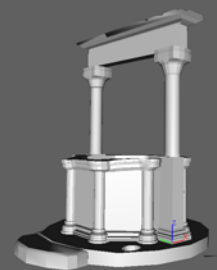

9

POZZO #23

Chiostro piccolo dell'Annunziata

Prospetti

Data: 15/11/2007

POZZO #23

Chiostrino piccolo dell'Annunziata

Data: 15/11/2007
Risoluzione immagine: 3008 x 2000 px
Profondità bit: 24
Modello fotocamera: Nikon D70
Velocità otturatore: 1/50 sec
Apertura diaframma: f/3.5
Lunghezza focale (35mm): 27 mm

POZZO #23

Chiostro piccolo dell'Annunziata

Data: 15/11/2007
Risoluzione immagine: 3008 x 2000 px
Profondità bit: 24
Modello fotocamera: Nikon D70
Velocità otturatore: 1/50 sec
Apertura diaframma: f/3.5
Lunghezza focale (35mm): 27 mm