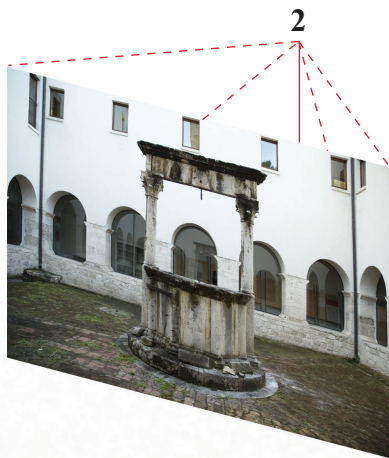

POZZO #23
Chiostro piccolo
dell'Annunziata

POZZO #23

Chiostro piccolo dell'Annunziata

Sequenza di immagini utilizzate per la foto restituzione

Data: 15/11/2007
Risoluzione immagine: 3008 x 2000 px
Profondità bit: 24
Modello fotocamera: Nikon D70
Velocità otturatore: 1/50 sec
Apertura diaframma: f/3.5
Lunghezza focale (35mm): 27 mm

9

POZZO #23

Chiostro piccolo dell'Annunziata

Prospetti

Data: 15/11/2007

POZZO #23

Chiostrino piccolo dell'Annunziata

Data: 15/11/2007
Risoluzione immagine: 3008 x 2000 px
Profondità bit: 24
Modello fotocamera: Nikon D70
Velocità otturatore: 1/50 sec
Apertura diaframma: f/3.5
Lunghezza focale (35mm): 27 mm

POZZO #23

Chiostro piccolo dell'Annunziata

Data: 15/11/2007
Risoluzione immagine: 3008 x 2000 px
Profondità bit: 24
Modello fotocamera: Nikon D70
Velocità otturatore: 1/50 sec
Apertura diaframma: f/3.5
Lunghezza focale (35mm): 27 mm