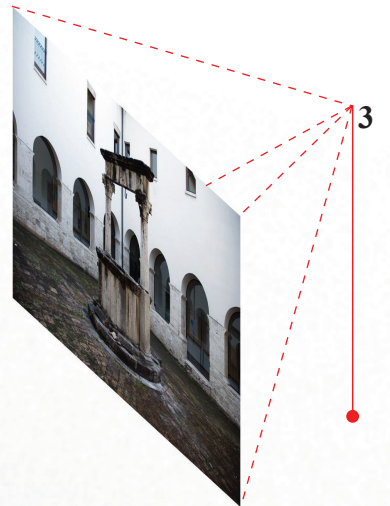

POZZO #23
Chiostro piccolo
dell'Annunziata

POZZO #23

Chiostro piccolo dell'Annunziata

Sequenza di immagini utilizzate per la foto restituzione

Data: 15/11/2007
Risoluzione immagine: 3008 x 2000 px
Profondità bit: 24
Modello fotocamera: Nikon D70
Velocità otturatore: 1/50 sec
Apertura diaframma: f/3.5
Lunghezza focale (35mm): 27 mm

9

POZZO #23

Chiostro piccolo dell'Annunziata

Prospetti

Data: 15/11/2007

POZZO #23

Chiostrino piccolo dell'Annunziata

Data: 15/11/2007
Risoluzione immagine: 3008 x 2000 px
Profondità bit: 24
Modello fotocamera: Nikon D70
Velocità otturatore: 1/50 sec
Apertura diaframma: f/3.5
Lunghezza focale (35mm): 27 mm

POZZO #23

Chiostro piccolo dell'Annunziata

Data: 15/11/2007
Risoluzione immagine: 3008 x 2000 px
Profondità bit: 24
Modello fotocamera: Nikon D70
Velocità otturatore: 1/50 sec
Apertura diaframma: f/3.5
Lunghezza focale (35mm): 27 mm