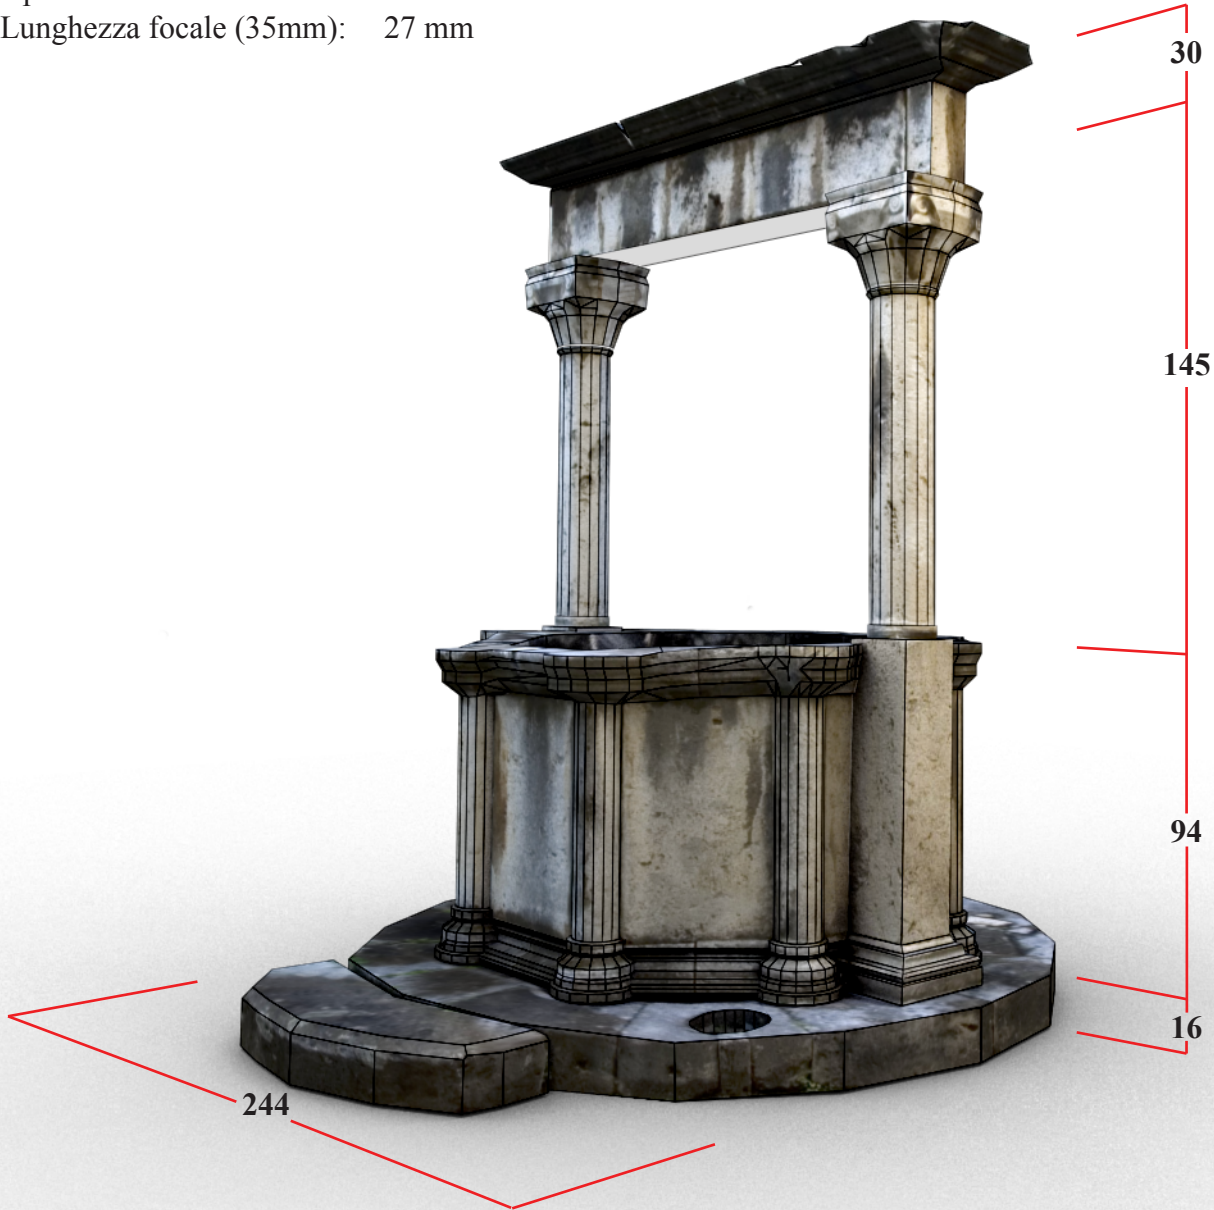

POZZO #23
Chiostro piccolo
dell'Annunziata

POZZO #23

Chiostro piccolo dell'Annunziata

Sequenza di immagini utilizzate per la foto restituzione

Data: 15/11/2007
Risoluzione immagine: 3008 x 2000 px
Profondità bit: 24
Modello fotocamera: Nikon D70
Velocità otturatore: 1/50 sec
Apertura diaframma: f/3.5
Lunghezza focale (35mm): 27 mm

9

POZZO #23

Chiostro piccolo dell'Annunziata

Prospetti

Data: 15/11/2007

POZZO #23

Chiostrino piccolo dell'Annunziata

Data: 15/11/2007
Risoluzione immagine: 3008 x 2000 px
Profondità bit: 24
Modello fotocamera: Nikon D70
Velocità otturatore: 1/50 sec
Apertura diaframma: f/3.5
Lunghezza focale (35mm): 27 mm

POZZO #23

Chiostro piccolo dell'Annunziata

Data: 15/11/2007
Risoluzione immagine: 3008 x 2000 px
Profondità bit: 24
Modello fotocamera: Nikon D70
Velocità otturatore: 1/50 sec
Apertura diaframma: f/3.5
Lunghezza focale (35mm): 27 mm