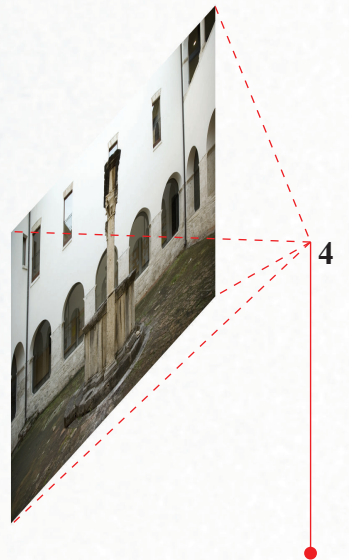

POZZO #23
Chiostro piccolo
dell'Annunziata

POZZO #23

Chiostro piccolo dell'Annunziata

Sequenza di immagini utilizzate per la foto restituzione

Data: 15/11/2007
Risoluzione immagine: 3008 x 2000 px
Profondità bit: 24
Modello fotocamera: Nikon D70
Velocità otturatore: 1/50 sec
Apertura diaframma: f/3.5
Lunghezza focale (35mm): 27 mm

1

2

3

4

5

6

7

8

9

POZZO #23

Chiostro piccolo dell'Annunziata

Prospetti

Data: 15/11/2007

POZZO #23

Chiostrino piccolo dell'Annunziata

Data: 15/11/2007
Risoluzione immagine: 3008 x 2000 px
Profondità bit: 24
Modello fotocamera: Nikon D70
Velocità otturatore: 1/50 sec
Apertura diaframma: f/3.5
Lunghezza focale (35mm): 27 mm

POZZO #23

Chiostro piccolo dell'Annunziata

Data: 15/11/2007
Risoluzione immagine: 3008 x 2000 px
Profondità bit: 24
Modello fotocamera: Nikon D70
Velocità otturatore: 1/50 sec
Apertura diaframma: f/3.5
Lunghezza focale (35mm): 27 mm