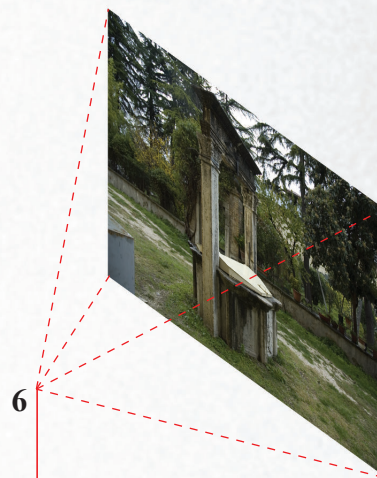

7

6

5

POZZO #18

Giardino del Palazzo Vescovile

Prospetti

Data e ora: 16/11/2007

POZZO #18

Giardino del Palazzo Vescovile

Data: 16/11/2007
Risoluzione immagine: 3008 x 2000 px
Profondità bit: 24
Modello fotocamera: Nikon D70
Velocità otturatore: 1/100 sec
Apertura diaframma: f/5.0
Lunghezza focale (35mm): 27 mm