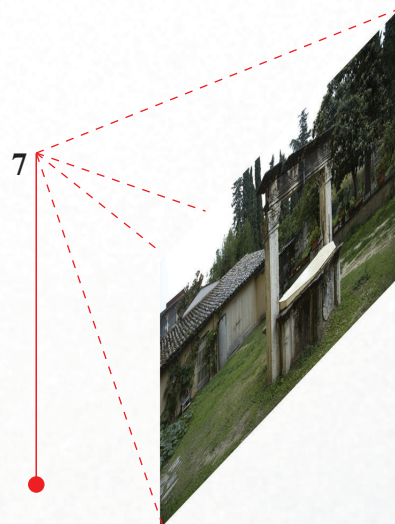

POZZO #18
Giardino del
Palazzo Vescovile

POZZO #18

Giardino del Palazzo Vescovile

Sequenza di immagini utilizzate per la foto restituzione

Data: 16/11/2007
Risoluzione immagine: 3008 x 2000 px
Profondità bit: 24
Modello fotocamera: Nikon D70
Velocità otturatore: 1/100 sec
Apertura diaframma: f/5.0
Lunghezza focale (35mm): 27 mm

7

6

5

POZZO #18

Giardino del Palazzo Vescovile

Prospetti

Data e ora: 16/11/2007

POZZO #18

Giardino del Palazzo Vescovile

Data: 16/11/2007
Risoluzione immagine: 3008 x 2000 px
Profondità bit: 24
Modello fotocamera: Nikon D70
Velocità otturatore: 1/100 sec
Apertura diaframma: f/5.0
Lunghezza focale (35mm): 27 mm

206

54

150

93

POZZO #18

Giardino del Palazzo Vescovile

Data: 16/11/2007
Risoluzione immagine: 3008 x 2000 px
Profondità bit: 24
Modello fotocamera: Nikon D70
Velocità otturatore: 1/100 sec
Apertura diaframma: f/5.0
Lunghezza focale (35mm): 27 mm