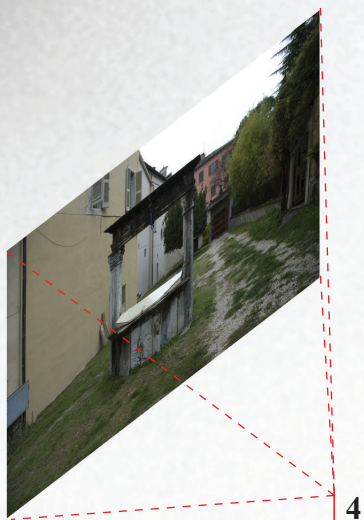

POZZO #18
Giardino del
Palazzo Vescovile

POZZO #18

Giardino del Palazzo Vescovile

Sequenza di immagini utilizzate per la foto restituzione

Data: 16/11/2007
Risoluzione immagine: 3008 x 2000 px
Profondità bit: 24
Modello fotocamera: Nikon D70
Velocità otturatore: 1/100 sec
Apertura diaframma: f/5.0
Lunghezza focale (35mm): 27 mm

7

6

5

POZZO #18

Giardino del Palazzo Vescovile

Prospetti

Data e ora: 16/11/2007

POZZO #18

Giardino del Palazzo Vescovile

Data: 16/11/2007
Risoluzione immagine: 3008 x 2000 px
Profondità bit: 24
Modello fotocamera: Nikon D70
Velocità otturatore: 1/100 sec
Apertura diaframma: f/5.0
Lunghezza focale (35mm): 27 mm

206

54

150

93

POZZO #18

Giardino del Palazzo Vescovile

Data: 16/11/2007
Risoluzione immagine: 3008 x 2000 px
Profondità bit: 24
Modello fotocamera: Nikon D70
Velocità otturatore: 1/100 sec
Apertura diaframma: f/5.0
Lunghezza focale (35mm): 27 mm