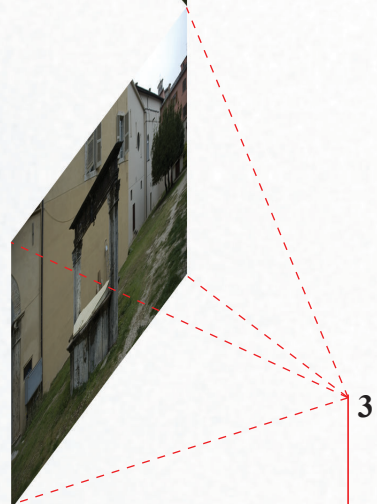

POZZO #18
Giardino del
Palazzo Vescovile

POZZO #18

Giardino del Palazzo Vescovile

Sequenza di immagini utilizzate per la foto restituzione

Data: 16/11/2007
Risoluzione immagine: 3008 x 2000 px
Profondità bit: 24
Modello fotocamera: Nikon D70
Velocità otturatore: 1/100 sec
Apertura diaframma: f/5.0
Lunghezza focale (35mm): 27 mm

1

2

3

4

5

6

7

8

7

6

5

POZZO #18

Giardino del Palazzo Vescovile

Prospetti

Data e ora: 16/11/2007

POZZO #18

Giardino del Palazzo Vescovile

Data: 16/11/2007
Risoluzione immagine: 3008 x 2000 px
Profondità bit: 24
Modello fotocamera: Nikon D70
Velocità otturatore: 1/100 sec
Apertura diaframma: f/5.0
Lunghezza focale (35mm): 27 mm