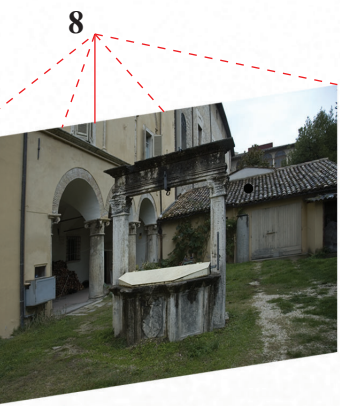

POZZO #18
Giardino del
Palazzo Vescovile

POZZO #18

Giardino del Palazzo Vescovile

Sequenza di immagini utilizzate per la foto restituzione

Data: 16/11/2007
Risoluzione immagine: 3008 x 2000 px
Profondità bit: 24
Modello fotocamera: Nikon D70
Velocità otturatore: 1/100 sec
Apertura diaframma: f/5.0
Lunghezza focale (35mm): 27 mm

7

6

5

POZZO #18

Giardino del Palazzo Vescovile

Prospetti

Data e ora: 16/11/2007

POZZO #18

Giardino del Palazzo Vescovile

Data: 16/11/2007
Risoluzione immagine: 3008 x 2000 px
Profondità bit: 24
Modello fotocamera: Nikon D70
Velocità otturatore: 1/100 sec
Apertura diaframma: f/5.0
Lunghezza focale (35mm): 27 mm