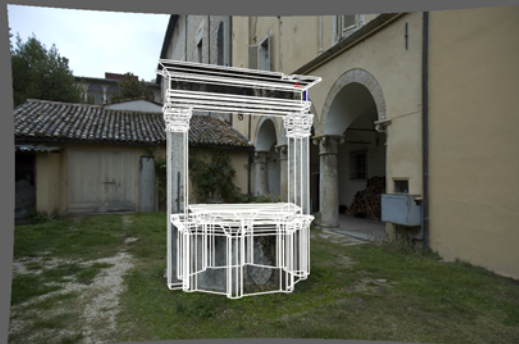

7

6

5

POZZO #18

Giardino del Palazzo Vescovile

Prospetti

Data e ora: 16/11/2007

POZZO #18

Giardino del Palazzo Vescovile

Data: 16/11/2007
Risoluzione immagine: 3008 x 2000 px
Profondità bit: 24
Modello fotocamera: Nikon D70
Velocità otturatore: 1/100 sec
Apertura diaframma: f/5.0
Lunghezza focale (35mm): 27 mm

206

54

150

93

POZZO #18

Giardino del Palazzo Vescovile

Data: 16/11/2007
Risoluzione immagine: 3008 x 2000 px
Profondità bit: 24
Modello fotocamera: Nikon D70
Velocità otturatore: 1/100 sec
Apertura diaframma: f/5.0
Lunghezza focale (35mm): 27 mm